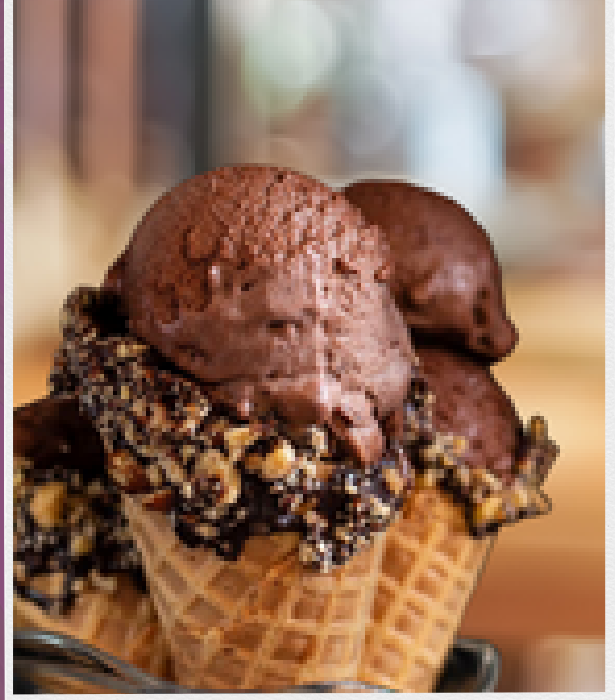

SWEET MENU

CAFE PLUS+

WAFFLE

Sade Waffle
Mix Waffle

220₺

Dondurmalı Waffle

245₺

BANANA SPLIT

3 TOP DONDURMA
İLE BİRLİKTE

180₺

DONDURMA

Vanilya Blue Sky
Çikolata Limon
Kaymak Kavun
Antep Muz
Karadut Oreo
Karamel Bubble Gum
Sakız Meyve Şöleni

3 TOP 120₺

KAVUN İÇİ DONDURMA

3 TOP DONDURMA
İLE BİRLİKTE

210₺